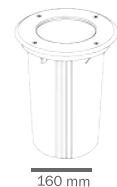

207 mm

160 mm

COLOR
Plata
MATERIAL
Acero inoxidable +
Aluminio

PRODUCTO	POTENCIA MAX	TEMPERATURA	TIPO DE BASE	VOLTAJE	DIMENSIONES	IP
BPE-003I2	35 W	N/A	GU10	127 V~	∅100*102 mm	IP65
BPE-004I2	35 W	N/A	GU10	127 V~	∅88*115 mm	IP65
BPE-007I2	35 W	N/A	E27	127 V~	∅160*207 mm	IP65

Aplicaciones: Jardines, terrazas, exteriores, suelo, escaleras, etc.