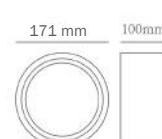

COLOR
Blanco
MATERIAL
Aluminio + PC