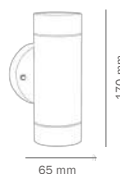

COLOR
Gris
MATERIAL
Aluminio + Vidrio