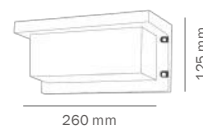

# muro exterior

**BMS-025G2**

**BMS-026N2**

**BMS-027N2**

COLOR  
Gris  
MATERIAL  
Aluminio + PC

COLOR  
Negro  
MATERIAL  
Aluminio + Vidrio

COLOR  
Negro  
MATERIAL  
Aluminio + PC

PRODUCTO	POTENCIA MAX	TEMPERATURA	TIPO DE BASE	VOLTAJE	DIMENSIONES	IP
BMS-025G2	60 W	N/A	E27	127 V~	292*113*124 mm	IP54
BMS-026N2	60 W	N/A	E27	127 V~	150*246*100 mm	IP54
BMS-027N2	60 W	N/A	E27	127 V~	260*125*125 mm	IP54