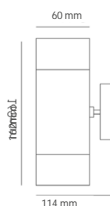

# muro exterior

**BMS-070N2**

**BMS-070B2**

**BMS-071N2**

COLOR  
Negro  
MATERIAL  
Aluminio + Vidrio

COLOR  
Blanco  
MATERIAL  
Aluminio + Vidrio

COLOR  
Negro  
MATERIAL  
Aluminio + Vidrio

PRODUCTO	POTENCIA MAX	TEMPERATURA	TIPO DE BASE	VOLTAJE	DIMENSIONES	IP
BMS-070N2	70 W	N/A	2xGU10	127 V~	ø60*162*114 mm	IP54
BMS-070B2	70 W	N/A	2xGU10	127 V~	ø60*162*114 mm	IP54
BMS-071N2	60 W	N/A	E27	127 V~	100*214*65 mm	IP54