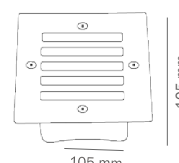

# muro exterior led

LED

LME-00712

LED

LME-00812

COLOR  
Plata  
MATERIAL  
Acero inoxidable +  
Aluminio

COLOR  
Plata  
MATERIAL  
Acero inoxidable +  
Aluminio

PRODUCTO	POTENCIA MAX	TEMPERATURA	TIPO DE BASE	VOLTAJE	DIMENSIONES	IP
LME-00712	3 W	3000K	N/A	100-240 V~	105*105*57 mm	IP54
LME-00812	3 W	3000K	N/A	100-240 V~	105*105*60 mm	IP54