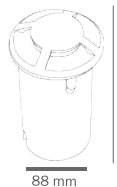

# MONTAJE PARA EXTERIOR

**BPE-003I2**

**BPE-004I2**

**BPE-007I2**

102 mm

100 mm

**COLOR**  
Plata  
**MATERIAL**  
Acero inoxidable +  
Aluminio

115 mm