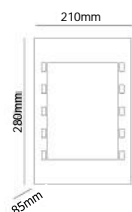

COLOR
Plata
MATERIAL
Acero inoxidable + PC