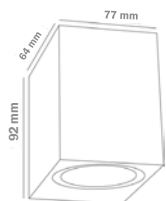

COLOR
Blanco
MATERIAL
Aluminio + Vidrio