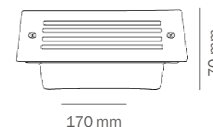

# muro exterior led

**LED**  
LME-004I2

**LED**  
LME-005I2

**LED**  
LME-006I2

**COLOR**  
Plata  
**MATERIAL**  
Acero inoxidable +  
Aluminio

**COLOR**  
Plata  
**MATERIAL**  
Acero inoxidable +  
Aluminio