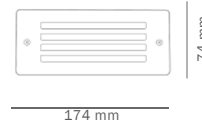

# muro exterior

**BME-002N2**

COLOR  
Negro  
MATERIAL  
Aluminio + Vidrio

**BME-003N2**

COLOR  
Negro  
MATERIAL  
Aluminio + Vidrio

**BME-003G2**

COLOR  
Gris  
MATERIAL  
Aluminio + Vidrio

PRODUCTO	POTENCIA MAX	TEMPERATURA	TIPO DE BASE	VOLTAJE	DIMENSIONES	IP
BME-002N2	60 W	N/A	E27	127 V~	174*74*91 mm	IP54
BME-003N2	60 W	N/A	E27	127 V~	174*74*91 mm	IP54
BME-003G2	60 W	N/A	E27	127 V~	174*74*91 mm	IP54