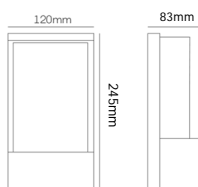

# muro exterior

**BMS-077G2**

**BMS-078N2**

**BMS-079N2**

COLOR  
Gris  
MATERIAL  
Aluminio + PC

COLOR  
Negro  
MATERIAL  
Aluminio + PC

COLOR  
Negro  
MATERIAL  
Aluminio + PC

PRODUCTO	POTENCIA MAX	TEMPERATURA	TIPO DE BASE	VOLTAJE	DIMENSIONES	IP
BMS-077G2	40 W	N/A	E27	127 V~	247*118*132 mm	IP54
BMS-078N2	40 W	N/A	E27	127 V~	120*245*83 mm	IP54
BMS-079N2	40 W	N/A	E27	127 V~	∅275*75 mm	IP54