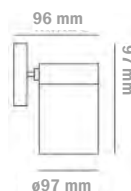

# MURO PARA INTERIOR

SMB-105A1

COLOR  
Plata  
MATERIAL  
Acero inoxidable +  
Aluminio

SMB-115A1

COLOR  
Plata  
MATERIAL  
Acero inoxidable +  
Aluminio

PRODUCTO	POTENCIA MAX	TEMPERATURA	TIPO DE BASE	VOLTAJE	DIMENSIONES	IP
SMB-105A1	35 W	N/A	GU10	127 V~	ø60*98*60 mm	IP44
SMB-115A1	35 W	N/A	GU10	127 V~	ø60*97*96 mm	IP44