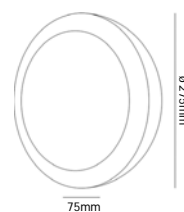

# muro exterior

**BMS-077G2**

**BMS-078N2**

**BMS-079N2**

COLOR  
Gris  
MATERIAL  
Aluminio + PC

COLOR  
Negro  
MATERIAL  
Aluminio + PC

COLOR  
Negro  
MATERIAL  
Aluminio + PC

PRODUCTO	POTENCIA MAX	TEMPERATURA	TIPO DE BASE	VOLTAJE	DIMENSIONES	IP
BMS-077G2	40 W	N/A	E27	127 V~	247*118*132 mm	IP54
BMS-078N2	40 W	N/A	E27	127 V~	120*245*83 mm	IP54
BMS-079N2	40 W	N/A	E27	127 V~	∅275*75 mm	IP54