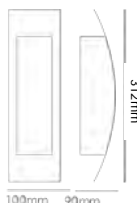

COLOR
Plata
MATERIAL
Acero inoxidable + PC