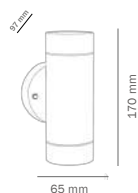

COLOR
Negro
MATERIAL
Aluminio + Vidrio