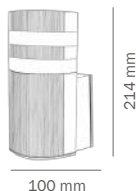

COLOR
Negro
MATERIAL
Aluminio + Vidrio