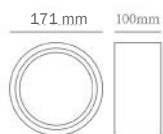

COLOR
Blanco
MATERIAL
Aluminio + PC