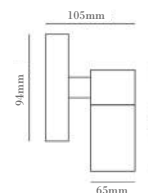

muro exterior

BMS-064S2

COLOR
Plata
MATERIAL
Acero inoxidable + PC

BMS-069N2

COLOR
Negro
MATERIAL
Aluminio + Vidrio

BMS-069B2

COLOR
Blanco
MATERIAL
Aluminio + Vidrio

PRODUCTO	POTENCIA MAX	TEMPERATURA	TIPO DE BASE	VOLTAJE	DIMENSIONES	IP
BMS-064S2	60 W	N/A	E27	127 V~	210*280*85 mm	IP44
BMS-069N2	35 W	N/A	GU10	127 V~	ø65*94*114 mm	IP54
BMS-069B2	35 W	N/A	GU10	127 V~	ø65*94*114 mm	IP54

Aplicaciones: Jardines, terrazas, exteriores, paredes, escaleras, etc.