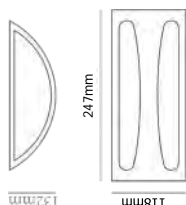

# muro exterior

**BMS-077G2**

**BMS-078N2**

**BMS-079N2**

COLOR  
Gris  
MATERIAL  
Aluminio + PC

COLOR  
Negro  
MATERIAL  
Aluminio + PC

COLOR  
Negro  
MATERIAL  
Aluminio + PC

PRODUCTO	POTENCIA MAX	TEMPERATURA	TIPO DE BASE	VOLTAJE	DIMENSIONES	IP
BMS-077G2	40 W	N/A	E27	127 V~	247*118*132 mm	IP54
BMS-078N2	40 W	N/A	E27	127 V~	120*245*83 mm	IP54
BMS-079N2	40 W	N/A	E27	127 V~	∅275*75 mm	IP54