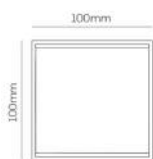

COLOR
Negro
MATERIAL
Aluminio