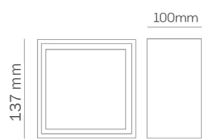

# muro exterior led

**LED**

**LMS-007B2**

**LED**

**LMS-008B2**

**LED**

**LMS-009N2**

COLOR  
Blanco  
MATERIAL  
Aluminio