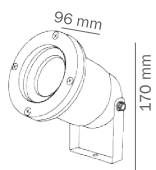

MONTAJE PARA EXTERIOR

BPS-001N2

BPS-002N2

BPS-003N2

COLOR
Negro
MATERIAL
Aluminio + Vidrio

COLOR
Negro
MATERIAL
Aluminio + Vidrio

COLOR
Negro
MATERIAL
Aluminio + Vidrio

PRODUCTO	POTENCIA MAX	TEMPERATURA	TIPO DE BASE	VOLTAJE	DIMENSIONES	IP
BPS-001N2	35 W	N/A	GU10	127 V~	∅96*170 mm	IP54
BPS-002N2	35 W	N/A	GU10	127 V~	∅98*129*190 mm	IP54
BPS-003N2	35 W	N/A	GU10	127 V~	∅98*95*218 mm	IP54

Aplicaciones: Jardines, terrazas, exteriores, suelo, escaleras, etc.