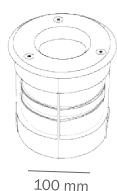

# MONTAJE PARA EXTERIOR

**BPE-003I2**

**BPE-004I2**

**BPE-007I2**

102 mm

100 mm

**COLOR**  
Plata  
**MATERIAL**  
Acero inoxidable +  
Aluminio

115 mm