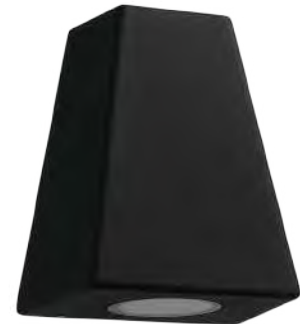

muro exterior

BMS-015N2

BMS-016N2

BMS-020N2

COLOR
Negro
MATERIAL
Aluminio + Vidrio

COLOR
Negro
MATERIAL
Aluminio + Vidrio

COLOR
Negro
MATERIAL
Aluminio + Vidrio

PRODUCTO	POTENCIA MAX	TEMPERATURA	TIPO DE BASE	VOLTAJE	DIMENSIONES	IP
BMS-015N2	35 W	N/A	GU10	127 V~	110*203*64 mm	IP54
BMS-016N2	70 W	N/A	2xGU10	127 V~	310*109*65 mm	IP54
BMS-020N2	60 W	N/A	2xGU10	127 V~	125*158*73 mm	IP54

Aplicaciones: Jardines, terrazas, exteriores, paredes, escaleras, etc.