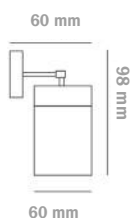

COLOR
Plata
MATERIAL
Acero inoxidable +
Aluminio