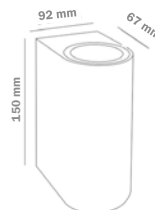

# muro exterior

**BMS-084B2**

COLOR  
Blanco  
MATERIAL  
Aluminio + Vidrio

**BMS-085N2**

COLOR  
Negro  
MATERIAL  
Aluminio + Vidrio

PRODUCTO	POTENCIA MAX	TEMPERATURA	TIPO DE BASE	VOLTAJE	DIMENSIONES	IP
BMS-084B2	35 W	N/A	GU10	127 V~	64*77*92 mm	IP54
BMS-085N2	70 W	N/A	2xGU10	127 V~	67*150*92 mm	IP54