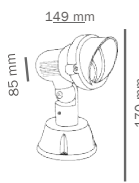

# MONTAJE PARA EXTERIOR

**BPS-004N2**

**COLOR**  
Negro  
**MATERIAL**  
Aluminio + Vidrio

**BPS-005N2**

**COLOR**  
Negro  
**MATERIAL**  
Aluminio + Vidrio

**BPS-007G2**

**COLOR**  
Gris  
**MATERIAL**  
Aluminio + PC