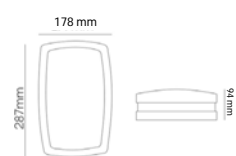

# muro exterior

**BMS-080G2**

**BMS-081G2**

**BMS-082G2**

COLOR  
Gris  
MATERIAL  
Aluminio + PC

COLOR  
Gris  
MATERIAL  
Aluminio + PC

COLOR  
Gris  
MATERIAL  
Aluminio + PC

PRODUCTO	POTENCIA MAX	TEMPERATURA	TIPO DE BASE	VOLTAJE	DIMENSIONES	IP
BMS-080G2	60 W	N/A	E27	127 V~	178*287*94 mm	IP54
BMS-081G2	60 W	N/A	E27	127 V~	178*287*94 mm	IP54
BMS-082G2	60 W	N/A	E27	127 V~	178*287*94 mm	IP54