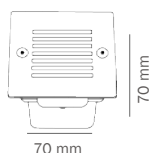

muro exterior led

LED
LME-004I2

COLOR
Plata
MATERIAL
Acero inoxidable +
Aluminio

COLOR
Plata
MATERIAL
Acero inoxidable +
Aluminio

COLOR
Plata
MATERIAL
Acero inoxidable +
Aluminio

PRODUCTO	POTENCIA	TEMPERATURA	TIPO DE BASE	VOLTAJE	DIMENSIONES	IP
LMS-012G2	4 W	3000K	N/A	100-240 V~	87*178*83 mm	IP54
LMS-022N2	2 W	3000K	N/A	100-240 V~	159*200*58 mm	IP54
LMS-022B2	2 W	3000K	N/A	100-240 V~	159*200*58 mm	IP54

Aplicaciones: Jardines, terrazas, exteriores, paredes, escaleras, etc.