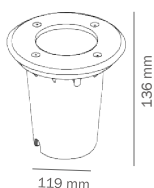

# MONTAJE PARA EXTERIOR

**LED**

**LPE-001I4**

**BPE-001I2**

**BPE-002I2**

**COLOR**  
Plata  
**MATERIAL**  
Aluminio + Vidrio

**COLOR**  
Plata  
**MATERIAL**  
Acero inoxidable +  
Aluminio

**COLOR**  
Plata  
**MATERIAL**  
Acero inoxidable +  
Aluminio