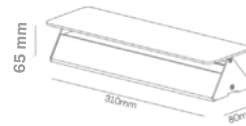

LED

SML-405G1