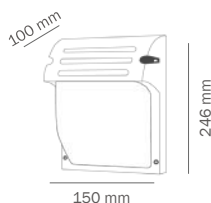

70 mm

COLOR  
Gris  
MATERIAL  
Aluminio + Vidrio

254 mm

70 mm

COLOR  
Gris  
MATERIAL  
Aluminio + Vidrio

PRODUCTO	POTENCIA MAX	TEMPERATURA	TIPO DE BASE	VOLTAJE	DIMENSIONES	IP
BME-005G2	60 W	N/A	E27	127 V~	254*70*92 mm	IP54
BME-006G2	60 W	N/A	E27	127 V~	254*70*93 mm	IP54
BME-007G2	60 W	N/A	E27	127 V~	254*70*96 mm	IP54

# muro exterior

**BMS-025G2**

**BMS-026N2**

**BMS-027N2**

COLOR  
Gris  
MATERIAL  
Aluminio + PC

COLOR  
Negro  
MATERIAL  
Aluminio + Vidrio

COLOR  
Negro  
MATERIAL  
Aluminio + PC

PRODUCTO	POTENCIA MAX	TEMPERATURA	TIPO DE BASE	VOLTAJE	DIMENSIONES	IP
BMS-025G2	60 W	N/A	E27	127 V~	292*113*124 mm	IP54
BMS-026N2	60 W	N/A	E27	127 V~	150*246*100 mm	IP54
BMS-027N2	60 W	N/A	E27	127 V~	260*125*125 mm	IP54