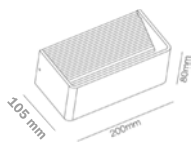

LED

SML-403B1

COLOR
Blanco
MATERIAL
Aluminio