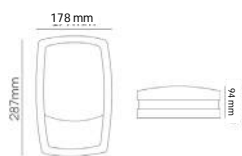

# muro exterior

**BMS-080G2**

**BMS-081G2**

**BMS-082G2**

COLOR  
Gris  
MATERIAL  
Aluminio + PC

COLOR  
Gris  
MATERIAL  
Aluminio + PC

COLOR  
Gris  
MATERIAL  
Aluminio + PC

PRODUCTO	POTENCIA MAX	TEMPERATURA	TIPO DE BASE	VOLTAJE	DIMENSIONES	IP
BMS-080G2	60 W	N/A	E27	127 V~	178*287*94 mm	IP54
BMS-081G2	60 W	N/A	E27	127 V~	178*287*94 mm	IP54
BMS-082G2	60 W	N/A	E27	127 V~	178*287*94 mm	IP54