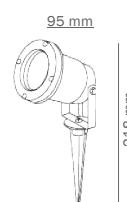

MONTAJE PARA EXTERIOR

BPS-001N2

BPS-002N2

BPS-003N2

COLOR
Negro
MATERIAL
Aluminio + Vidrio

COLOR
Negro
MATERIAL
Aluminio + Vidrio

COLOR
Negro
MATERIAL
Aluminio + Vidrio

PRODUCTO	POTENCIA MAX	TEMPERATURA	TIPO DE BASE	VOLTAJE	DIMENSIONES	IP
BPS-001N2	35 W	N/A	GU10	127 V~	∅96*170 mm	IP54
BPS-002N2	35 W	N/A	GU10	127 V~	∅98*129*190 mm	IP54
BPS-003N2	35 W	N/A	GU10	127 V~	∅98*95*218 mm	IP54

Aplicaciones: Jardines, terrazas, exteriores, suelo, escaleras, etc.