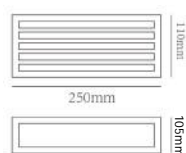

# muro exterior

**BMS-072N2**

**BMS-075N2**

**BMS-076N2**

COLOR  
Negro  
MATERIAL  
Aluminio + Vidrio

COLOR  
Negro  
MATERIAL  
Aluminio + PC

COLOR  
Negro  
MATERIAL  
Aluminio + PC

PRODUCTO	POTENCIA MAX	TEMPERATURA	TIPO DE BASE	VOLTAJE	DIMENSIONES	IP
BMS-072N2	120 W	N/A	2xE27	127 V~	100*319*64 mm	IP54
BMS-075N2	60 W	N/A	E27	127 V~	250*110*105 mm	IP54
BMS-076N2	40 W	N/A	E27	127 V~	250*110*103 mm	IP54