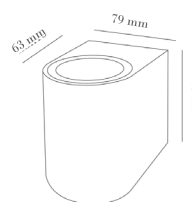

# muro exterior

**BMS-086N2**

**BMS-086B2**

COLOR  
Negro  
MATERIAL  
Aluminio + Vidrio

COLOR  
Blanco  
MATERIAL  
Aluminio + Vidrio

PRODUCTO	POTENCIA MAX	TEMPERATURA	TIPO DE BASE	VOLTAJE	DIMENSIONES	IP
BMS-086N2	35 W	N/A	GU10	127 V~	63*79*78 mm	IP54
BMS-086B2	35 W	N/A	GU10	127 V~	67*150*92 mm	IP54