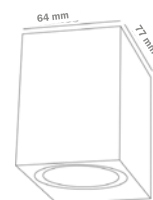

# muro exterior

**BMS-083N2**

**BMS-083B2**

**BMS-084N2**

COLOR  
Negro  
MATERIAL  
Aluminio + Vidrio

COLOR  
Blanco  
MATERIAL  
Aluminio + Vidrio

COLOR  
Negro  
MATERIAL  
Aluminio + Vidrio

PRODUCTO	POTENCIA MAX	TEMPERATURA	TIPO DE BASE	VOLTAJE	DIMENSIONES	IP
BMS-083N2	70 W	N/A	2xGU10	127 V~	65*150*92 mm	IP54
BMS-083B2	70 W	N/A	2xGU10	127 V~	65*150*92 mm	IP54
BMS-084N2	35 W	N/A	GU10	127 V~	64*77*92 mm	IP54