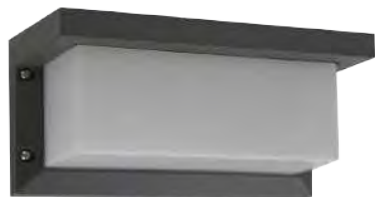

muro exterior

BMS-027G2