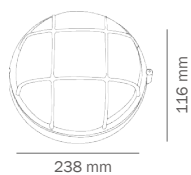

104 mm

COLOR  
Blanco  
MATERIAL  
Aluminio + Vidrio

187 mm

82 mm

COLOR  
Negro  
MATERIAL  
Aluminio + Vidrio

PRODUCTO	POTENCIA MAX	TEMPERATURA	TIPO DE BASE	VOLTAJE	DIMENSIONES	IP
BMS-001N2	60 W	N/A	E27	127 V~	207*104*85 mm	IP54
BMS-001B2	60 W	N/A	E27	127 V~	207*104*85 mm	IP54
BMS-002N2	60 W	N/A	E27	127 V~	∅187*80 mm	IP54

# muro exterior

**BMS-004B2**

**BMS-005N2**

**BMS-005B2**

COLOR  
Blanco  
MATERIAL  
Aluminio + Vidrio

COLOR  
Negro  
MATERIAL  
Aluminio + Vidrio

COLOR  
Blanco  
MATERIAL  
Aluminio + Vidrio

PRODUCTO	POTENCIA MAX	TEMPERATURA	TIPO DE BASE	VOLTAJE	DIMENSIONES	IP
BMS-004B2	100 W	N/A	E27	127 V~	∅238*116 mm	IP54
BMS-005N2	100 W	N/A	E27	127 V~	178*265*105 mm	IP54
BMS-005B2	100 W	N/A	E27	127 V~	178*265*105 mm	IP54