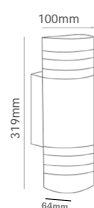

# muro exterior

**BMS-072N2**

**BMS-075N2**

**BMS-076N2**

COLOR  
Negro  
MATERIAL  
Aluminio + Vidrio

COLOR  
Negro  
MATERIAL  
Aluminio + PC

COLOR  
Negro  
MATERIAL  
Aluminio + PC

PRODUCTO	POTENCIA MAX	TEMPERATURA	TIPO DE BASE	VOLTAJE	DIMENSIONES	IP
BMS-072N2	120 W	N/A	2xE27	127 V~	100*319*64 mm	IP54
BMS-075N2	60 W	N/A	E27	127 V~	250*110*105 mm	IP54
BMS-076N2	40 W	N/A	E27	127 V~	250*110*103 mm	IP54