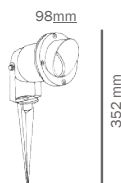

COLOR
Negro
MATERIAL
Aluminio + Vidrio