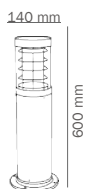

COLOR
Gris
MATERIAL
Aluminio + PC