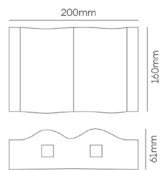

# muro exterior led

**LED**  
**LMS-023B2**

**LED**  
**LMS-025N2**

**LED**  
**LMS-027N2**

COLOR  
Blanco  
MATERIAL  
Aluminio + PC

COLOR  
Negro  
MATERIAL  
PC

COLOR  
Negro  
MATERIAL  
PC

PRODUCTO	POTENCIA	TEMPERATURA	TIPO DE BASE	VOLTAJE	DIMENSIONES	IP
LMS-023B2	4 W	3000K	N/A	100-240 V~	200*160*61 mm	IP54
LMS-025N2	1.2 W	3000K	N/A	100-240 V~	126*126*23 mm	IP44
LMS-027N2	6 W	3000K	N/A	100-240 V~	118*45*143 mm	IP54