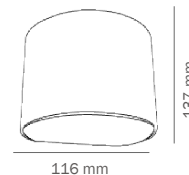

# muro exterior led

**LED**  
**LMS-006N2**

COLOR  
Negro  
MATERIAL  
Aluminio

**LED**  
**LMS-006B2**

COLOR  
Blanco  
MATERIAL  
Aluminio

**LED**  
**LMS-007G2**

COLOR  
Gris  
MATERIAL  
Aluminio

PRODUCTO	POTENCIA	TEMPERATURA	TIPO DE BASE	VOLTAJE	DIMENSIONES	IP
LMS-006N2	6 W	3000K	N/A	100-240 V~	100*100*100 mm	IP54
LMS-006B2	6 W	3000K	N/A	100-240 V~	100*100*100 mm	IP54
LMS-007G2	6 W	3000K	N/A	100-240 V~	137*100*116 mm	IP54