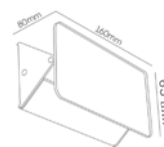

# MURO PARA INTERIOR led

**LED**

**SML-403B1**

COLOR  
Blanco  
MATERIAL  
Aluminio

**LED**

**SML-404B1**

COLOR  
Blanco  
MATERIAL  
Aluminio

PRODUCTO	POTENCIA MAX	TEMPERATURA	TIPO DE BASE	VOLTAJE	DIMENSIONES	IP
SML-403B1	6 W	3000K	N/A	100-240 V~	200*80*105 mm	IP44
SML-404G1	5 W	3000K	N/A	100-240 V~	160*80*65 mm	IP20