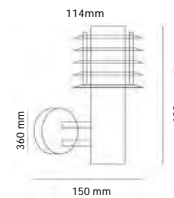

COLOR
Plata
MATERIAL
Acero inoxidable + PC