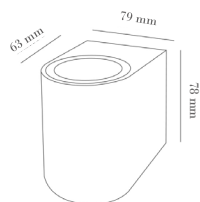

COLOR
Negro
MATERIAL
Aluminio + Vidrio