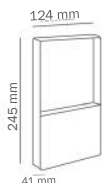

# muro exterior led

**LED**  
**LMS-009B2**

COLOR  
Blanco  
MATERIAL  
Aluminio + PC

**LED**  
**LMS-010N2**

COLOR  
Negro  
MATERIAL  
Aluminio

**LED**  
**LMS-011B2**

COLOR  
Blanco  
MATERIAL  
Aluminio