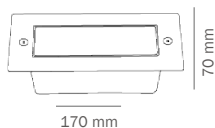

COLOR
Plata
MATERIAL
Acero inoxidable +
Aluminio