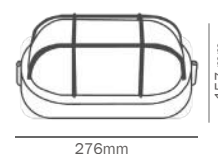

# muro exterior

**BMS-002B2**

**BMS-003N2**

**BMS-003B2**

COLOR  
Blanco  
MATERIAL  
Aluminio + Vidrio

COLOR  
Negro  
MATERIAL  
Aluminio + Vidrio

COLOR  
Blanco  
MATERIAL  
Aluminio + Vidrio

PRODUCTO	POTENCIA MAX	TEMPERATURA	TIPO DE BASE	VOLTAJE	DIMENSIONES	IP
BMS-002B2	60 W	N/A	E27	127 V~	∅187*80 mm	IP54
BMS-003N2	60 W	N/A	E27	127 V~	276*157*110 mm	IP54
BMS-003B2	60 W	N/A	E27	127 V~	276*157*110 mm	IP54