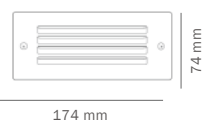

# muro exterior

**BME-002N2**

COLOR  
Negro  
MATERIAL  
Aluminio + Vidrio

**BME-003N2**

COLOR  
Negro  
MATERIAL  
Aluminio + Vidrio

**BME-003G2**

COLOR  
Gris  
MATERIAL  
Aluminio + Vidrio

PRODUCTO	POTENCIA MAX	TEMPERATURA	TIPO DE BASE	VOLTAJE	DIMENSIONES	IP
BME-002N2	60 W	N/A	E27	127 V~	174*74*91 mm	IP54
BME-003N2	60 W	N/A	E27	127 V~	174*74*91 mm	IP54
BME-003G2	60 W	N/A	E27	127 V~	174*74*91 mm	IP54

# muro exterior

**BME-004N2**

**BME-004G2**

**BME-005N2**

COLOR  
Negro  
MATERIAL  
Aluminio + Vidrio

COLOR  
Gris  
MATERIAL  
Aluminio + Vidrio

COLOR  
Negro  
MATERIAL  
Aluminio + Vidrio

PRODUCTO	POTENCIA MAX	TEMPERATURA	TIPO DE BASE	VOLTAJE	DIMENSIONES	IP
BME-004N2	60 W	N/A	E27	127 V~	174*74*91 mm	IP54
BME-004G2	60 W	N/A	E27	127 V~	174*74*91 mm	IP54
BME-005N2	60 W	N/A	E27	127 V~	254*70*92 mm	IP54

70 mm

COLOR  
Gris  
MATERIAL  
Aluminio + Vidrio

254 mm

70 mm

COLOR  
Gris  
MATERIAL  
Aluminio + Vidrio

PRODUCTO	POTENCIA MAX	TEMPERATURA	TIPO DE BASE	VOLTAJE	DIMENSIONES	IP
BME-005G2	60 W	N/A	E27	127 V~	254*70*92 mm	IP54
BME-006G2	60 W	N/A	E27	127 V~	254*70*93 mm	IP54
BME-007G2	60 W	N/A	E27	127 V~	254*70*96 mm	IP54

104 mm

COLOR  
Blanco  
MATERIAL  
Aluminio + Vidrio

187 mm

82 mm

COLOR  
Negro  
MATERIAL  
Aluminio + Vidrio

PRODUCTO	POTENCIA MAX	TEMPERATURA	TIPO DE BASE	VOLTAJE	DIMENSIONES	IP
BMS-001N2	60 W	N/A	E27	127 V~	207*104*85 mm	IP54
BMS-001B2	60 W	N/A	E27	127 V~	207*104*85 mm	IP54
BMS-002N2	60 W	N/A	E27	127 V~	∅187*80 mm	IP54