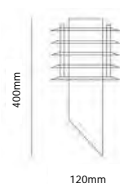

# muro exterior

**BMS-057S2**

**BMS-058S2**

**BMS-059S2**

COLOR  
Plata  
MATERIAL  
Acero inoxidable + PC

COLOR  
Plata  
MATERIAL  
Acero inoxidable + PC

COLOR  
Plata  
MATERIAL  
Acero inoxidable + PC

PRODUCTO	POTENCIA MAX	TEMPERATURA	TIPO DE BASE	VOLTAJE	DIMENSIONES	IP
BMS-057S2	60 W	N/A	E27	127 V~	ø76*134*363 mm	IP44
BMS-058S2	60 W	N/A	E27	127 V~	ø120*400 mm	IP44
BMS-059S2	60 W	N/A	E27	127 V~	ø114*360*150 mm	IP44