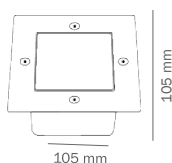

COLOR
Plata
MATERIAL
Acero inoxidable +
Aluminio