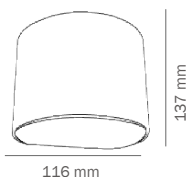

muro exterior led

LED

LMS-007B2

LED

LMS-008B2

LED

LMS-009N2

COLOR
Blanco
MATERIAL
Aluminio

COLOR
Blanco
MATERIAL
Aluminio + PC

COLOR
Negro
MATERIAL
Aluminio + PC

PRODUCTO	POTENCIA	TEMPERATURA	TIPO DE BASE	VOLTAJE	DIMENSIONES	IP
LMS-007B2	6 W	3000K	N/A	100-240 V~	137*100*116 mm	IP54
LMS-008B2	10 W	3000K	N/A	100-240 V~	159*159*100 mm	IP54
LMS-009N2	8 W	3000K	N/A	100-240 V~	ø171*100 mm	IP54

Aplicaciones: Jardines, terrazas, exteriores, paredes, escaleras, etc.