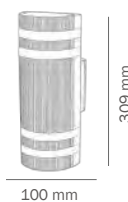

# muro exterior

**BMS-012N2**

**BMS-013N2**

**BMS-014N2**

COLOR  
Negro  
MATERIAL  
Aluminio + Vidrio

COLOR  
Negro  
MATERIAL  
Aluminio + Vidrio

COLOR  
Negro  
MATERIAL  
Aluminio + Vidrio

PRODUCTO	POTENCIA MAX	TEMPERATURA	TIPO DE BASE	VOLTAJE	DIMENSIONES	IP
BMS-012N2	70 W	N/A	2xGU10	127 V~	87*160*56 mm	IP54
BMS-013N2	35 W	N/A	GU10	127 V~	100*214*65 mm	IP54
BMS-014N2	70 W	N/A	2xGU10	127 V~	100*309*93 mm	IP54