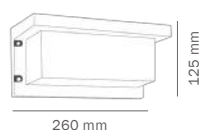

# muro exterior

**BMS-027G2**

**BMS-028G2**

**BMS-030G2**

COLOR  
Gris  
MATERIAL  
Aluminio + PC

COLOR  
Gris  
MATERIAL  
Aluminio + PC

COLOR  
Gris  
MATERIAL  
Aluminio + PC

PRODUCTO	POTENCIA MAX	TEMPERATURA	TIPO DE BASE	VOLTAJE	DIMENSIONES	IP
BMS-027G2	60 W	N/A	E27	127 V~	260*125*125 mm	IP54
BMS-028G2	60 W	N/A	E27	127 V~	110*263*113 mm	IP54
BMS-030G2	60 W	N/A	E27	127 V~	167*214*114 mm	IP54