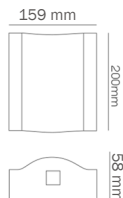

COLOR  
Negro  
MATERIAL  
Aluminio + PC

COLOR  
Blanco  
MATERIAL  
Aluminio + PC

PRODUCTO	POTENCIA	TEMPERATURA	TIPO DE BASE	VOLTAJE	DIMENSIONES	IP
LMS-012G2	4 W	3000K	N/A	100-240 V~	87*178*83 mm	IP54
LMS-022N2	2 W	3000K	N/A	100-240 V~	159*200*58 mm	IP54
LMS-022B2	2 W	3000K	N/A	100-240 V~	159*200*58 mm	IP54