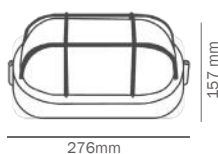

# muro exterior

**BMS-002B2**

**BMS-003N2**

**BMS-003B2**

COLOR  
Blanco  
MATERIAL  
Aluminio + Vidrio

COLOR  
Negro  
MATERIAL  
Aluminio + Vidrio

COLOR  
Blanco  
MATERIAL  
Aluminio + Vidrio

PRODUCTO	POTENCIA MAX	TEMPERATURA	TIPO DE BASE	VOLTAJE	DIMENSIONES	IP
BMS-002B2	60 W	N/A	E27	127 V~	∅187*80 mm	IP54
BMS-003N2	60 W	N/A	E27	127 V~	276*157*110 mm	IP54
BMS-003B2	60 W	N/A	E27	127 V~	276*157*110 mm	IP54