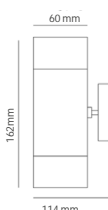

COLOR
Negro
MATERIAL
Aluminio + Vidrio