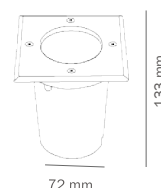

# MONTAJE PARA EXTERIOR

**LED**

**LPE-001I4**

**BPE-001I2**

**BPE-002I2**

**COLOR**  
Plata  
**MATERIAL**  
Aluminio + Vidrio

**COLOR**  
Plata  
**MATERIAL**  
Acero inoxidable +  
Aluminio

**COLOR**  
Plata  
**MATERIAL**  
Acero inoxidable +  
Aluminio