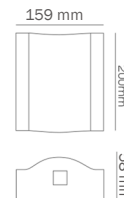

COLOR  
Negro  
MATERIAL  
Aluminio + PC

COLOR  
Blanco  
MATERIAL  
Aluminio + PC

PRODUCTO	POTENCIA	TEMPERATURA	TIPO DE BASE	VOLTAJE	DIMENSIONES	IP
LMS-012G2	4 W	3000K	N/A	100-240 V~	87*178*83 mm	IP54
LMS-022N2	2 W	3000K	N/A	100-240 V~	159*200*58 mm	IP54
LMS-022B2	2 W	3000K	N/A	100-240 V~	159*200*58 mm	IP54