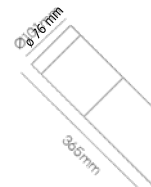

COLOR
Negro
MATERIAL
Acero inoxidable + PC