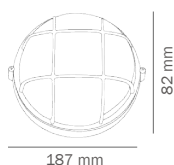

70 mm

COLOR  
Gris  
MATERIAL  
Aluminio + Vidrio

254 mm

70 mm

COLOR  
Gris  
MATERIAL  
Aluminio + Vidrio

PRODUCTO	POTENCIA MAX	TEMPERATURA	TIPO DE BASE	VOLTAJE	DIMENSIONES	IP
BME-005G2	60 W	N/A	E27	127 V~	254*70*92 mm	IP54
BME-006G2	60 W	N/A	E27	127 V~	254*70*93 mm	IP54
BME-007G2	60 W	N/A	E27	127 V~	254*70*96 mm	IP54

104 mm

COLOR  
Blanco  
MATERIAL  
Aluminio + Vidrio

187 mm

82 mm

COLOR  
Negro  
MATERIAL  
Aluminio + Vidrio

PRODUCTO	POTENCIA MAX	TEMPERATURA	TIPO DE BASE	VOLTAJE	DIMENSIONES	IP
BMS-001N2	60 W	N/A	E27	127 V~	207*104*85 mm	IP54
BMS-001B2	60 W	N/A	E27	127 V~	207*104*85 mm	IP54
BMS-002N2	60 W	N/A	E27	127 V~	∅187*80 mm	IP54

# muro exterior

**BMS-002B2**

**BMS-003N2**

**BMS-003B2**

COLOR  
Blanco  
MATERIAL  
Aluminio + Vidrio

COLOR  
Negro  
MATERIAL  
Aluminio + Vidrio

COLOR  
Blanco  
MATERIAL  
Aluminio + Vidrio

PRODUCTO	POTENCIA MAX	TEMPERATURA	TIPO DE BASE	VOLTAJE	DIMENSIONES	IP
BMS-002B2	60 W	N/A	E27	127 V~	∅187*80 mm	IP54
BMS-003N2	60 W	N/A	E27	127 V~	276*157*110 mm	IP54
BMS-003B2	60 W	N/A	E27	127 V~	276*157*110 mm	IP54