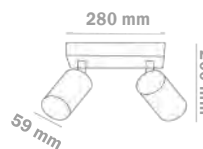

# MURO PARA INTERIOR

**SMB-140A1**

**SMB-126A1**

**COLOR**  
Plata  
**MATERIAL**  
Acero inoxidable +  
Aluminio

**COLOR**  
Plata  
**MATERIAL**  
Acero inoxidable +  
Aluminio

PRODUCTO	POTENCIA MAX	TEMPERATURA	TIPO DE BASE	VOLTAJE	DIMENSIONES	IP
SMB-140A1	70 W	N/A	2xGU10	127 V~	ø60*164*100 mm	IP54
SMB-126A1	70 W	N/A	2xGU10	127 V~	59*200*280 mm	IP54