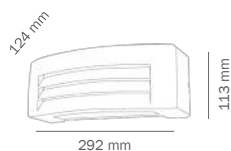

muro exterior

BMS-025G2

BMS-026N2

BMS-027N2

COLOR
Gris
MATERIAL
Aluminio + PC

COLOR
Negro
MATERIAL
Aluminio + Vidrio

COLOR
Negro
MATERIAL
Aluminio + PC

PRODUCTO	POTENCIA MAX	TEMPERATURA	TIPO DE BASE	VOLTAJE	DIMENSIONES	IP
BMS-025G2	60 W	N/A	E27	127 V~	292*113*124 mm	IP54
BMS-026N2	60 W	N/A	E27	127 V~	150*246*100 mm	IP54
BMS-027N2	60 W	N/A	E27	127 V~	260*125*125 mm	IP54

Aplicaciones: Jardines, terrazas, exteriores, paredes, escaleras, etc.