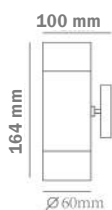

# MURO PARA INTERIOR

**SMB-140A1**

**SMB-126A1**

**COLOR**  
Plata  
**MATERIAL**  
Acero inoxidable +  
Aluminio

**COLOR**  
Plata  
**MATERIAL**  
Acero inoxidable +  
Aluminio

PRODUCTO	POTENCIA MAX	TEMPERATURA	TIPO DE BASE	VOLTAJE	DIMENSIONES	IP
SMB-140A1	70 W	N/A	2xGU10	127 V~	ø60*164*100 mm	IP54
SMB-126A1	70 W	N/A	2xGU10	127 V~	59*200*280 mm	IP54