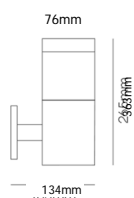

320 mm

COLOR  
Negro  
MATERIAL  
Aluminio + Vidrio

143 mm

344 mm

COLOR  
Negro  
MATERIAL  
Aluminio + Vidrio

PRODUCTO	POTENCIA MAX	TEMPERATURA	TIPO DE BASE	VOLTAJE	DIMENSIONES	IP
BMS-043N2	60 W	N/A	E27	127 V~	230*310 mm	IP54
BMS-044N2	60 W	N/A	E27	127 V~	168*320*215 mm	IP54
BMS-045N2	60 W	N/A	E27	127 V~	143*344*190 mm	IP54

# muro exterior

**BMS-046N2**

**BMS-047N2**

**BMS-048N2**

149 mm

345 mm

COLOR  
Negro  
MATERIAL  
Aluminio + Vidrio

166mm

370 mm

COLOR  
Negro  
MATERIAL  
Aluminio + Vidrio

166 mm

370 mm

COLOR  
Negro  
MATERIAL  
Aluminio + Vidrio

PRODUCTO	POTENCIA MAX	TEMPERATURA	TIPO DE BASE	VOLTAJE	DIMENSIONES	IP
BMS-046N2	60 W	N/A	E27	127 V~	149*345*199 mm	IP54
BMS-047N2	60 W	N/A	E27	127 V~	166*370*200 mm	IP54
BMS-048N2	60 W	N/A	E27	127 V~	166*370*190 mm	IP54

# muro exterior

**BMS-057S2**

**BMS-058S2**

**BMS-059S2**

COLOR  
Plata  
MATERIAL  
Acero inoxidable + PC

COLOR  
Plata  
MATERIAL  
Acero inoxidable + PC

COLOR  
Plata  
MATERIAL  
Acero inoxidable + PC

PRODUCTO	POTENCIA MAX	TEMPERATURA	TIPO DE BASE	VOLTAJE	DIMENSIONES	IP
BMS-057S2	60 W	N/A	E27	127 V~	ø76*134*363 mm	IP44
BMS-058S2	60 W	N/A	E27	127 V~	ø120*400 mm	IP44
BMS-059S2	60 W	N/A	E27	127 V~	ø114*360*150 mm	IP44