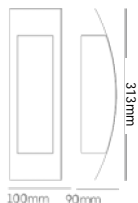

muro exterior

BMS-054S2

BMS-055N2

BMS-056S2

COLOR
Plata
MATERIAL
Acero inoxidable + PC

COLOR
Negro
MATERIAL
Acero inoxidable + PC

COLOR
Plata
MATERIAL
Acero inoxidable + PC

PRODUCTO	POTENCIA MAX	TEMPERATURA	TIPO DE BASE	VOLTAJE	DIMENSIONES	IP
BMS-054S2	60 W	N/A	E27	127 V~	313*100*90 mm	IP44
BMS-055N2	60 W	N/A	E27	127 V~	312*100*90 mm	IP44
BMS-056S2	60 W	N/A	E27	127 V~	ø76*365 mm	IP44

Aplicaciones: Jardines, terrazas, exteriores, paredes, escaleras, etc.