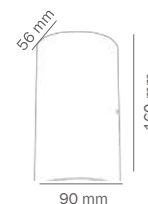

70 mm

COLOR  
Gris  
MATERIAL  
Aluminio + Vidrio

254 mm

70 mm

COLOR  
Gris  
MATERIAL  
Aluminio + Vidrio

PRODUCTO	POTENCIA MAX	TEMPERATURA	TIPO DE BASE	VOLTAJE	DIMENSIONES	IP
BME-005G2	60 W	N/A	E27	127 V~	254*70*92 mm	IP54
BME-006G2	60 W	N/A	E27	127 V~	254*70*93 mm	IP54
BME-007G2	60 W	N/A	E27	127 V~	254*70*96 mm	IP54

104 mm

COLOR  
Blanco  
MATERIAL  
Aluminio + Vidrio

187 mm

82 mm

COLOR  
Negro  
MATERIAL  
Aluminio + Vidrio

PRODUCTO	POTENCIA MAX	TEMPERATURA	TIPO DE BASE	VOLTAJE	DIMENSIONES	IP
BMS-001N2	60 W	N/A	E27	127 V~	207*104*85 mm	IP54
BMS-001B2	60 W	N/A	E27	127 V~	207*104*85 mm	IP54
BMS-002N2	60 W	N/A	E27	127 V~	∅187*80 mm	IP54

# muro exterior

**BMS-006N2**

**BMS-006B2**

**BMS-011N2**

COLOR  
Negro  
MATERIAL  
Aluminio + Vidrio

COLOR  
Blanco  
MATERIAL  
Aluminio + Vidrio

COLOR  
Negro  
MATERIAL  
Aluminio + Vidrio

PRODUCTO	POTENCIA MAX	TEMPERATURA	TIPO DE BASE	VOLTAJE	DIMENSIONES	IP
BMS-006N2	100 W	N/A	E27	127 V~	180*270*110 mm	IP54
BMS-006B2	100 W	N/A	E27	127 V~	180*270*110 mm	IP54
BMS-011N2	70 W	N/A	2xGU10	127 V~	90*160*56 mm	IP54