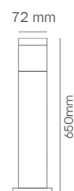

# MONTAJE PARA EXTERIOR

**BPS-008G2**

COLOR  
Gris  
MATERIAL  
Aluminio + PC

**BPS-009S2**

COLOR  
Plata  
MATERIAL  
Aluminio + PC

PRODUCTO	POTENCIA MAX	TEMPERATURA	TIPO DE BASE	VOLTAJE	DIMENSIONES	IP
BPS-008G2	60 W	N/A	GU10	127 V~	ø140*600 mm	IP54
BPS-009S2	60 W	N/A	GU10	127 V~	ø72*650 mm	IP54