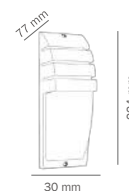

muro exterior

BMS-022N2

COLOR
Negro
MATERIAL
Aluminio + Vidrio

BMS-022G2

COLOR
Gris
MATERIAL
Aluminio + Vidrio

BMS-023G2

COLOR
Gris
MATERIAL
Aluminio + PC

PRODUCTO	POTENCIA MAX	TEMPERATURA	TIPO DE BASE	VOLTAJE	DIMENSIONES	IP
BMS-022N2	70 W	N/A	2xGU10	127 V~	∅65*170*97 mm	IP54
BMS-022G2	70 W	N/A	2XGU10	127 V~	∅65*170*97 mm	IP54
BMS-023G2	60 W	N/A	E27	127 V~	30*224*77 mm	IP54

Aplicaciones: Jardines, terrazas, exteriores, paredes, escaleras, etc.