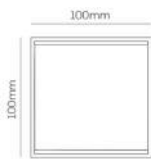

# muro exterior led

**LED**  
**LMS-006N2**

COLOR  
Negro  
MATERIAL  
Aluminio

**LED**  
**LMS-006B2**

COLOR  
Blanco  
MATERIAL  
Aluminio

**LED**  
**LMS-007G2**

COLOR  
Gris  
MATERIAL  
Aluminio

PRODUCTO	POTENCIA	TEMPERATURA	TIPO DE BASE	VOLTAJE	DIMENSIONES	IP
LMS-006N2	6 W	3000K	N/A	100-240 V~	100*100*100 mm	IP54
LMS-006B2	6 W	3000K	N/A	100-240 V~	100*100*100 mm	IP54
LMS-007G2	6 W	3000K	N/A	100-240 V~	137*100*116 mm	IP54