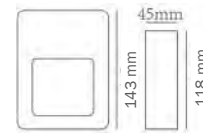

# muro exterior led

**LED**  
**LMS-023B2**

**LED**  
**LMS-025N2**

**LED**  
**LMS-027N2**

COLOR  
Blanco  
MATERIAL  
Aluminio + PC

COLOR  
Negro  
MATERIAL  
PC

COLOR  
Negro  
MATERIAL  
PC

PRODUCTO	POTENCIA	TEMPERATURA	TIPO DE BASE	VOLTAJE	DIMENSIONES	IP
LMS-023B2	4 W	3000K	N/A	100-240 V~	200*160*61 mm	IP54
LMS-025N2	1.2 W	3000K	N/A	100-240 V~	126*126*23 mm	IP44
LMS-027N2	6 W	3000K	N/A	100-240 V~	118*45*143 mm	IP54