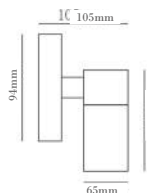

COLOR
Negro
MATERIAL
Aluminio + Vidrio