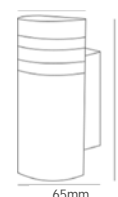

# muro exterior

**BMS-070N2**

**BMS-070B2**

**BMS-071N2**

COLOR  
Negro  
MATERIAL  
Aluminio + Vidrio

COLOR  
Blanco  
MATERIAL  
Aluminio + Vidrio

COLOR  
Negro  
MATERIAL  
Aluminio + Vidrio

PRODUCTO	POTENCIA MAX	TEMPERATURA	TIPO DE BASE	VOLTAJE	DIMENSIONES	IP
BMS-070N2	70 W	N/A	2xGU10	127 V~	ø60*162*114 mm	IP54
BMS-070B2	70 W	N/A	2xGU10	127 V~	ø60*162*114 mm	IP54
BMS-071N2	60 W	N/A	E27	127 V~	100*214*65 mm	IP54